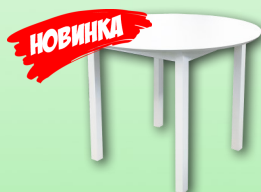

Стол обеденный П-3-2(Р) раздвижной
Сложенный стол: 1200x700x750
Разложенный стол: 1630x700x750

Стол круглый
1000x750